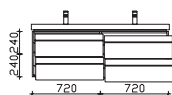

Höhe	Breite	Tiefe	Bestell-Text	Anschlag	Korpusausführung	PG 1	PG 2	PG 3
480	1440	490	BL-WTUSL 06		Comfort N	-	-