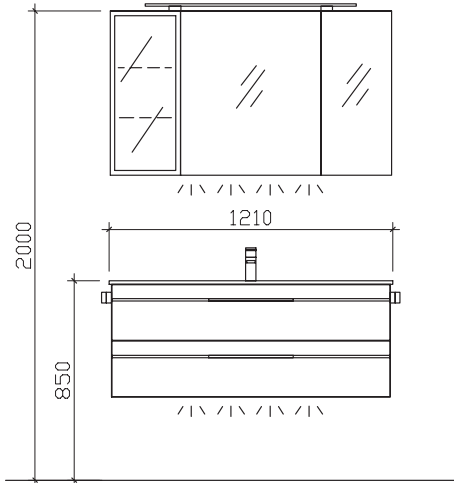

**Maß in mm:**

**1210**

Energieeffizienzangaben siehe Typenplan

Front: Anthrazit Hochglanz mit schwarzer Zierleiste (PG 1)  
 Korpusfarbe: Anthrazit Seidenglanz  
 Akzentfarbe: /  
 Korpusausführung: Comfort N  
 Schubkasten: Metallzarge mit Softeinzug  
 WT-Plattenfarbe: /  
 Stollenfarbe: /  
 Griff/Knopf: V2  
 Montage: wandhängend  
 Archiv-Nr.: 1-BL-F27-1-RET