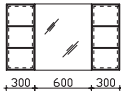

Spiegelschrank

1 Drehtür, einfach verspiegelt, 6 Glaseinlegeböden, 2 Vitrinen mit schwarzer Rauchglastür
inkl. 2 LED-Spots, je 12V LED, LM LED, 2,6W, 202LM, 2700-6500K
Schalter/Steckdose
Anschlag von links: L L R

Aufsatzleuchten optional bestellbar!

Höhe	Breite	Tiefe	Bestell-Text	Anschlag	Korpuserausführung	PG 1	PG 2	PG 3
703	1200	170	SENR00912		Comfort N	-	-	-