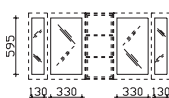

Innenspiegel

2x 595x130, 2x 595x330
optional einsetzbar zu:
SDNE00915 und SDNE01315

Nicht separat bestellbar!

Höhe	Breite	Tiefe	Bestell-Text	Anschlag	Korpusausführung	PG 1	PG 2	PG 3
595		3	ZIS00900E			-		

LED-Zusatzbeleuchtung

zur Waschtischbeleuchtung, 12V LED, LM LED, 1,7W
optional einsetzbar zu:
SDNE00915 und SDNE01315

Nicht separat bestellbar!

Immer nur 2 Stück bestellbar!

Höhe	Breite	Tiefe	Bestell-Text	Anschlag	Korpusausführung	PG 1	PG 2	PG 3
	350		ZWP00335E			-