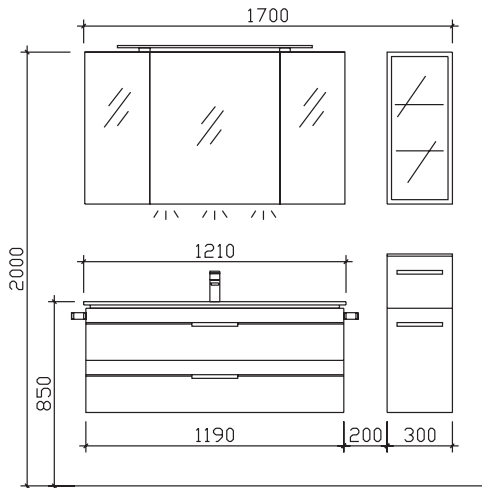

**Block:**

**Maß in mm:**

**1235/300**

Energieeffizienzangaben siehe Typenplan

- Front: Riviera Eiche quer NB mit schwarzer Zierleiste (PG 1)
- Korpusfarbe: Riviera Eiche quer NB
- Akzentfarbe: /
- Korpusausführung: Comfort N
- Schubkasten: Metallzarge mit Softeinzug
- WT-Plattenfarbe: /
- Stollenfarbe: /
- Griff/Knopf: V2
- Montage: wandhängend
- Archiv-Nr.: 1-BL-F36-1