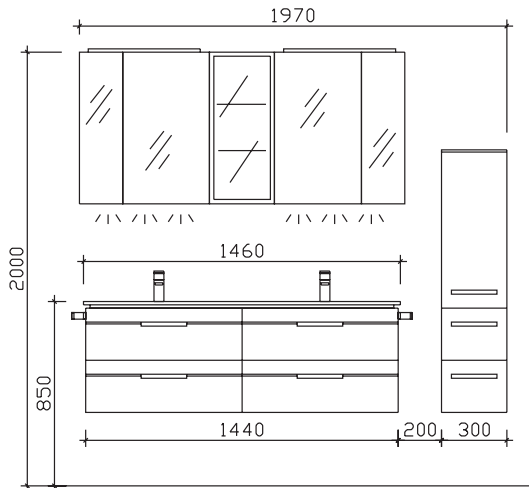

**Block:**

**Maß in mm:**

1500/300

Energieeffizienzangaben siehe Typenplan

Front: Sanremo Eiche Terra quer Nachbildung mit schwarzer Einlage (1495, PG 1)  
Korpusfarbe: Sanremo Eiche Terra quer Nachbildung  
Akzentfarbe: /  
Korpusausführung: Comfort N  
Schubkasten: Metallzarge mit Softeinzug  
WT-Plattenfarbe: /  
Stollenfarbe: /  
Griff/Knopf: V2  
Montage: wandhängend  
Archiv-Nr.: 1-BL-F37-V2-1-Ret