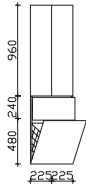

Hochschrank
2 Drehtüren, 1 Auszug, 3 Glaseinlegeböden

Bitte Türanschlag links (L), rechts (R) angeben!

Höhe	Breite	Tiefe	Bestell-Text	Anschlag	Korpuserausführung	PG 1	PG 2	PG 3
1680	300	330	BL-HS 01	L/R	Comfort N	-	-