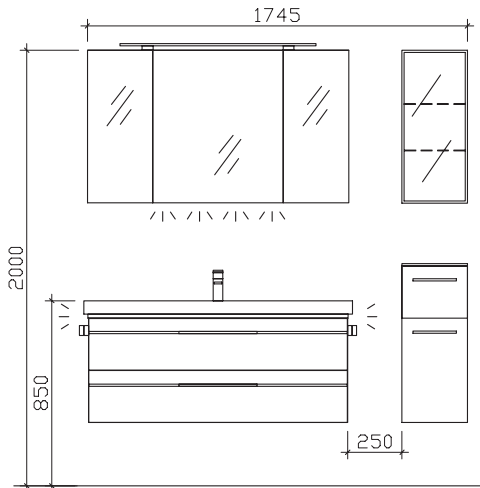

**Maß in mm:**

1235/300

Energieeffizienzangaben siehe Typenplan

- Front: Riviera Eiche quer NB mit schwarzer Zierleiste (PG 1)
- Korpusfarbe: Riviera Eiche quer NB
- Akzentfarbe: /
- Korpusausführung: Comfort N
- Schubkasten: Metallzarge mit Softeinzug
- WT-Plattenfarbe: /
- Stollenfarbe: /
- Griff/Knopf: V2
- Montage: wandhängend
- Archiv-Nr.: 1-BL-F23-1