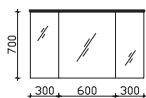

Spiegelschrank

inkl. LED-Lichtkranz, 12V LED, LM LED, 11,28W, 1003LM, 6000K
Kranzbreite: 1202 mm, Kranztiefe: 272 mm
3 Drehtüren, einfach verspiegelt, 6 Glaseinlegeböden
Schalter/Steckdose
Anschlag von links: R L L

Höhe	Breite	Tiefe	Bestell-Text	Anschlag	Korpusausführung	PG 1	PG 2	PG 3
723	1200	170	BL-SPS 07		Comfort N	-	-	

LED-Zusatzbeleuchtung

zur Waschplatzbeleuchtung, 12V LED, LM LED, 3,2W
optional einsetzbar zu:
BL-SPS 07, BL-SPS 17, BL-SPS 20 und BL-SPS 24

Nicht separat bestellbar!

Höhe	Breite	Tiefe	Bestell-Text	Anschlag	Korpusausführung	PG 1	PG 2	PG 3
	650		EB-L-WP 02			-