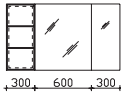

Überbau 1200 mm

Spiegelschrank

2 Drehtüren, einfach verspiegelt, 6 Glaseinlegeböden, 1 Vitrine mit schwarzer Rauchglastür
inkl. LED-Spot, 12V LED, LM LED, 2,6W, 202LM, 2700-6500K
Schalter/Steckdose
Anschlag von links: L L L
Abb. zeigt links

Vitrine wahlweise links (L), rechts (R) angeben! Aufsatzleuchten optional bestellbar!

Höhe	Breite	Tiefe	Bestell-Text	Anschlag	Korpuserausführung	PG 1	PG 2	PG 3
703	1200	170	SENE00912	L/R	Comfort N	-	-	-