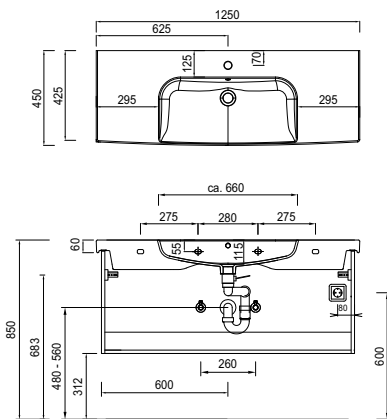

# EASY LINE nera.home - Maßskizzen

WTK 7065 1

WTK 7085 1

WTK 7095 1

WTK 7125 1

SET KH50 1

Flächenspiegel 400 mm

## Elektroanschlüsse für Spiegelemente

OKFFB=Oberkante Fertigfußboden

Bei Waschtischanlagen mit Befestigungsschrauben müssen die Maße zum Bohren vor Ort, nach dem Auflegen des Waschtisches auf den Unterschrank, angezeichnet werden.