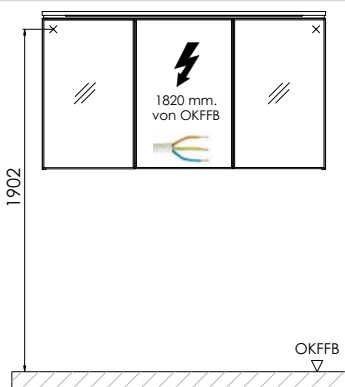

Elektroanschlüsse für Spiegelemente

OKFFB=Oberkante Fertigfußboden

Bei Waschtischanlagen mit Befestigungsschrauben müssen die Maße zum Bohren vor Ort, nach dem Auflegen des Waschtisches auf den Unterschrank, angezeichnet werden.

Waschtische ohne Befestigungskonsolen werden mit Silikon an der Wand und auf den Möbelseiten befestigt!

Toleranzen:

Die Maßtoleranzen (+/- 5mm) und Ebenheitstoleranzen (DIN 18202) unterliegen den üblichen materialspezifischen Toleranzen für Bauwerkstoffe, anlehnend an die DIN 18202.