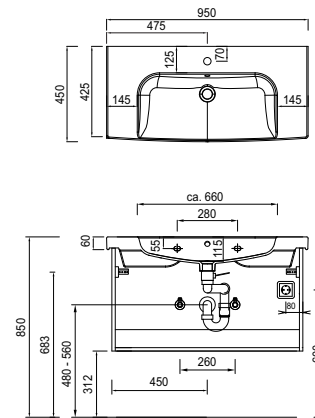

# EASY LINE nera.home - Maßskizzen

WTK 7065 1

WTK 7085 1

WTK 7095 1

WTK 7125 1

SET KH50 1

Flächenspiegel 400 mm