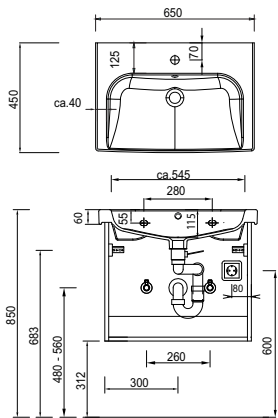

EASY LINE nera.home - Maßskizzen

WTK 7065 1