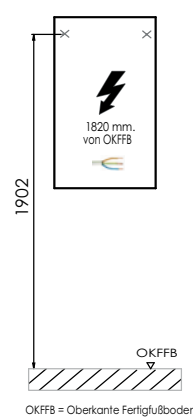

# EASY LINE nera.home - Maßskizzen

WTK 7065 1

WTK 7085 1

WTK 7095 1

WTK 7125 1

SET KH50 1

Flächenspiegel 400 mm