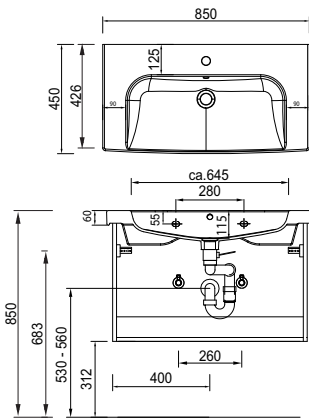

# EASY LINE kera.home - Typenliste

Tiefenangabe entspricht der Korpusstärke		Tiefe in mm	Breite in mm	Höhe in mm	Artikelnummer	Anschlag	Aufpreis Hoch- glanz Korpus
	<b>LED-Waschplatzbeleuchtung</b> 2,4 Watt Energieeffizienzklasse: A 1 Schalterelement zur Montage hinter dem Spiegelschrank  keine Farbwechselsteuerung möglich		560		P Z 1 0 6 3 6 0		
	<b>LED-Waschplatzbeleuchtung</b> 3,9 Watt Energieeffizienzklasse: A 1 Schalterelement zur Montage hinter dem Spiegelschrank  keine Farbwechselsteuerung möglich		860		P Z 1 0 6 3 9 0		
	<b>LED-Waschplatzbeleuchtung</b> 5,3 Watt Energieeffizienzklasse: A 1 Schalterelement zur Montage hinter dem Spiegelschrank  keine Farbwechselsteuerung möglich		1160		P Z 1 0 6 3 1 2		
	<b>Handtuchhalter</b> einarmig ausziehbar chrom zur Montage an der Wand	330-567	44	44	P Z 1 1 3 7 1		
	<b>Handtuchhalter</b> zweiarmig ausziehbar chrom zur Montage an der Wand	322-562	87	47	P Z 1 1 3 7 2		
	<b>Handtuchhalter</b> chrom nach vorne geöffnet zur Montage am Korpus  Bitte Korpusstiefen beachten	380	50	10	P Z 1 1 2 7 4 5		
	<b>Raumspaar-Geruchsverschluss Ablauf</b> aus Kunststoff, in weiß Nennweite: 40 mm				P Z 1 3 6 7		
	<b>Raumspaar-Geruchsverschluss Ablauf</b> aus Kunststoff, in weiß Nennweite: 32 mm				P Z 1 4 2 3		
	<b>Raumschaffer-Geruchsverschluss Ablauf</b> aus Kunststoff, in weiß Nennweite: 32 mm für Gästebäder				P Z 1 4 0 7		

# EASY LINE nera.home - Maßskizzen

WTK 7065 1

WTK 7085 1

WTK 7095 1

WTK 7125 1

SET KH50 1

Flächenspiegel 400 mm