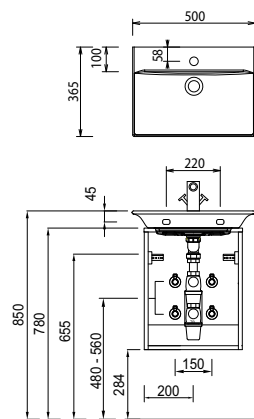

# EASY LINE nera.home - Maßskizzen

WTK 7065 1

WTK 7085 1

WTK 7095 1

WTK 7125 1

SET KH50 1

Flächenspiegel 400 mm