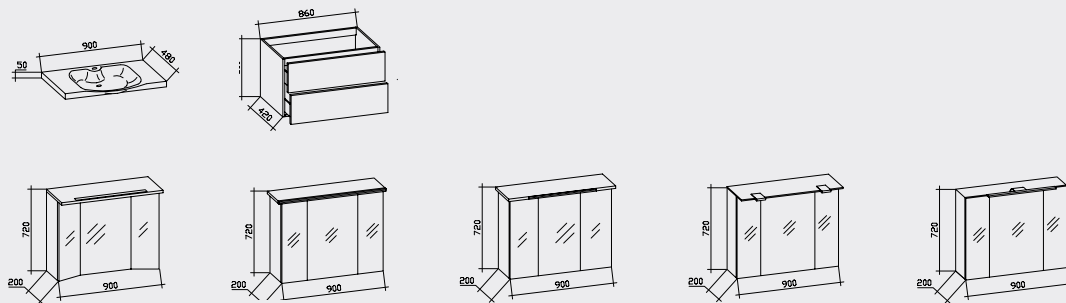

BLOCKBREITE 920 MM mit Keramikwaschtisch