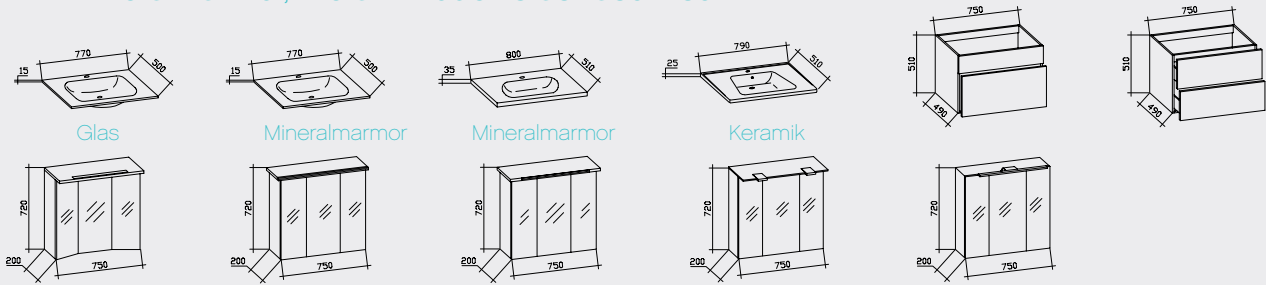

ÜBERSICHT der verschiedenen Typen

BLOCKBREITE 770/790/800 MM

mit Mineralmarmor, -Keramik oder Glaswaschtisch