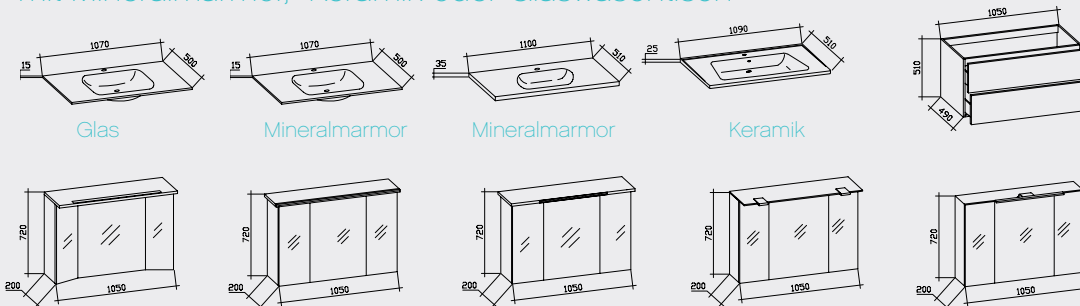

BLOCKBREITE 1070/1090/1100 MM

mit Mineralmarmor, -Keramik oder Glaswaschtisch