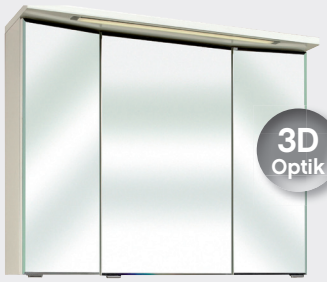

### 3 SCHRITT: Spiegelschrank oder Spiegel in meinem Bad?

Spiegelschränke und Spiegel sind für alle Breiten (750, 900 und 1050 mm) erhältlich!

LED Leuchte  
im Kranzboden

LED Profil

Leuchte T5

LED Aufbauleuchte