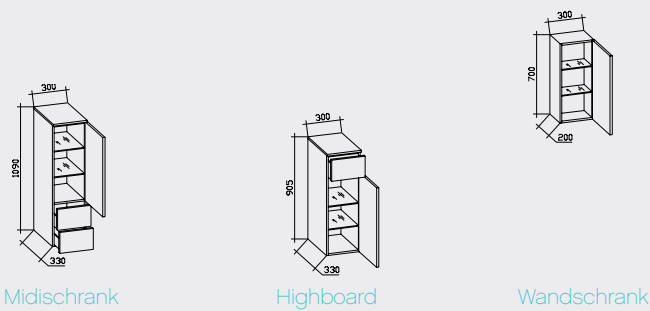

BEIMÖBEL zum Block

ACHTUNG!!

Wandschrank nicht in Verbindung mit Highboard möglich