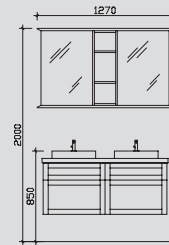

9030-SPS 04   0
SWT-SETUP41-AL06   0
9030-WTUSL 06   0

0

3.3