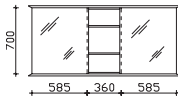

Spiegelschrank
inkl. LED-Beleuchtung im Kranz, 12V LED, LM LED, 8,8W
Kranzbreite: 1585 mm, Kranztiefe: 250 mm
2 Drehtüren, einfach verspiegelt, Innenspiegel an beiden Türen, 4 Glaseinlegeböden, offenes Regal
Schalter/Steckdose

Bitte Kranzdekor angeben!

Höhe	Breite	Tiefe	Bestell-Text	Anschlag	Korpusausführung	EEK	PG 1	PG 2	PG 3
745	1530	145	9030-SPS 05		Comfort E	A++-A (1)	-		

LED-Zusatzbeleuchtung
zur Waschplatzbeleuchtung, 12V LED, LM LED, 1,7W
optional einsetzbar zu:
9030-SPS 04

Immer nur 2 Stück bestellbar! Nicht separat bestellbar!

Höhe	Breite	Tiefe	Bestell-Text	Anschlag	Korpusausführung	EEK	PG 1	PG 2	PG 3
	350		EB-L-WP 04			A++-A (1)	-