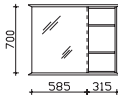

Bitte Kranzdekor angeben!

Höhe	Breite	Tiefe	Bestell-Text	Anschlag	KorpUSAusführung	EEK	PG 1	PG 2	PG 3
745	900	145	9030-SPS 03	L/R	Comfort E	A++-A (1)	-		

LED-Zusatzbeleuchtung
zur Waschplatzbeleuchtung, 12V LED, LM LED, 3,2W
optional einsetzbar zu:
9030-SPS 03-L/R

Nicht separat bestellbar!

Höhe	Breite	Tiefe	Bestell-Text	Anschlag	KorpUSAusführung	EEK	PG 1	PG 2	PG 3
	650		EB-L-WP 02			A++-A (1)	-		

Spiegelschrank
inkl. LED-Beleuchtung im Kranz, 12V LED, LM LED, 6,6W
Kranzbreite: 955 mm, Kranztiefe: 250 mm
2 Drehtüren, einfach verspiegelt, Innenspiegel, 2 Glaseinlegeböden, offenes Fach
Schalter/Steckdose