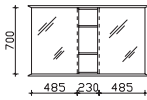

Spiegelschrank
inkl. LED-Beleuchtung im Kranz, 12V LED, LM LED, 6,6W
Kranzbreite: 1255 mm, Kranztiefe: 250 mm
2 Drehtüren, einfach verspiegelt, Innenspiegel an beiden Türen, 4 Glaseinlegeböden, offenes Regal
Schalter/Steckdose

Bitte Kranzdekor angeben!

Höhe	Breite	Tiefe	Bestell-Text	Anschlag	Korpusausführung	EEK	PG 1	PG 2	PG 3
745	1200	145	9030-SPS 04		Comfort E	A++-A (1)	-		

LED-Zusatzbeleuchtung
zur Waschplatzbeleuchtung, 12V LED, LM LED, 1,7W
optional einsetzbar zu:
9030-SPS 04

Immer nur 2 Stück bestellbar! Nicht separat bestellbar!

Höhe	Breite	Tiefe	Bestell-Text	Anschlag	Korpusausführung	EEK	PG 1	PG 2	PG 3
	350		EB-L-WP 04			A++-A (1)	-