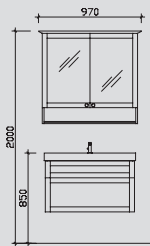

9030-SPS 08   0
SWT-SETUP86-AL11   0
9030-WTUSL 05   0

0

4.3