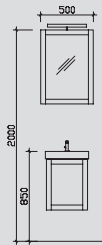

Alle Leuchten/elektrischen Komponenten dürfen nur in Kombination mit Produkten des Kataloges betrieben werden!

Produktfotos

Produktfotos

Kombinationsbeispiele

Waschtisch 410 mm

Waschtisch 610 mm

1.1

9030-SP 01 0
 SWT-SETUP41-AL06 0
 9030-WTUS 01-L 0