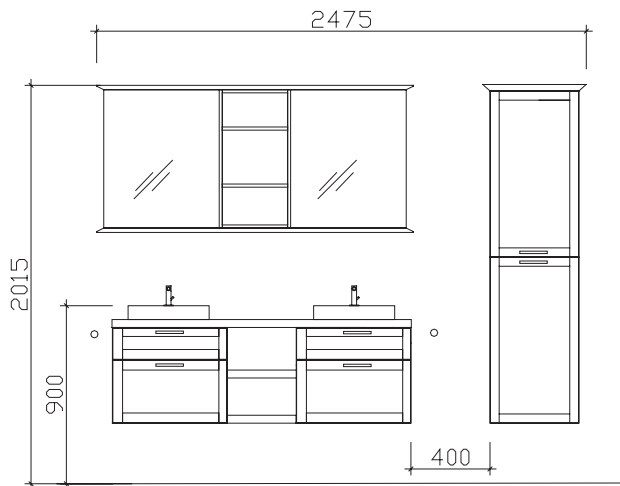

Kunde:

Lieferant:

Datum:

PELIPAL GmbH
Hans-Wilhelm-Peters-Straße 2
33189 Schlangen

Laufzeit:
Lieferzeit: 30 Arbeitstage
Tel.: 05252/848-0
Fax: 05252/848-158
Mindestbestellwert:
Frachtkosten:
Incoterm:

Block:

Maß in mm:

1514/450

Energieeffizienzangaben siehe Typenplan

Front: Eiche Weiß quer Nachbildung
Korpusfarbe: Eiche Weiß quer Nachbildung
Akzentfarbe: Riviera Eiche Nachbildung
Korpusausführung: Comfort E
Schubkasten: Metallzarge mit Softeinzug
WT-Plattenfarbe: Riviera Eiche Nachbildung
Stollenfarbe: /
Griff/Knopf: Y1
Montage: wandhängend
Archiv-Nr.: 1-9030-F1-2

Pos.	Stk.	Artikel-Nr. / Anschlag	Beschreibung	Comfort E Punkte
1	2	SWT-SETUP41-AL06	Keramik-Aufsatzbecken	0
2	1	9030-WTUSL 07	Waschtischunterschrank	0
3	1	9030-SPS 05	Spiegelschrank	0
Kombinationspreis:				0
Separat zu bestellen:				
4	2	EB-L-WP 04	LED-Zusatzbeleuchtung für Waschplatz	0
5	1	9030-HS 45-01-33	L/R Hochschrank	0
6	2	HHW1-32-CGL	Handtuchhalter 1-armig	0
7	2	EHM-31-C	Waschtischarmatur	0
Gesamtwert Zusatzartikel:				0
Gesamtwert inkl. Zusatzartikel:				0

Änderungen und Irrtümer vorbehalten!