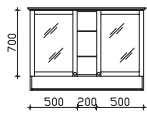

Immer nur 2 Stück bestellbar! Nicht separat bestellbar!

Höhe	Breite	Tiefe	Bestell-Text	Anschlag	Korpusausführung	EEK	PG 1	PG 2	PG 3
	350		EB-L-WP 04			A++-A (1)	-		

Spiegelschrank
inkl. LED-Beleuchtung im Kranz, 12V LED, LM LED, 6,6W
Kranzbreite: 1255 mm, Kranztiefe: 250 mm
2 Drehtüren, einfach verspiegelt, Innenspiegel an beiden Türen, 4 Glaseinlegeböden, offenes Fach
Schalter/Steckdose