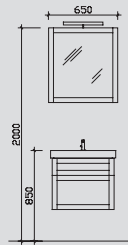

9030-SP 01   0
SWT-SETUP41-AL06   0
9030-WTUS 01-L   0

0

2.1

9030-SP 02   0
SWT-SETUP61-AL08   0
9030-WTUSL 03   0

0

1.2