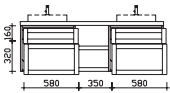

Unterbau 1510 mm

Keramik-Aufsatzbecken

Weiß (w), mit Armaturbohrung und integriertem Überlauf

Waschtisch muss an der Wand befestigt werden.

Höhe	Breite	Tiefe	Bestell-Text	Anschlag	Korpusausführung	EEK	PG 1	PG 2	PG 3
70	410	400	SWT-SETUP41-AL06				-		

Keramik-Aufsatzwaschtisch

Weiß Glanz (01), mit Armaturbohrung
inkl. Zwangsablauf

Waschtisch muss an der Wand befestigt werden.

Neu

Höhe	Breite	Tiefe	Bestell-Text	Anschlag	Korpusausführung	EEK	PG 1	PG 2	PG 3
120	500	450	BMEAC04EQA50M				-		

Keramik Aufsatzbecken Ideal Standard Connect Air Cube

Weiß Glanz (01), mit Armaturbohrung und integriertem Überlauf

Waschtisch muss an der Wand befestigt werden.

Neu

Höhe	Breite	Tiefe	Bestell-Text	Anschlag	Korpusausführung	EEK	PG 1	PG 2	PG 3
100	500	450	BAEI68E0301				-		

Waschtischunterschrank

für 2 x SWT SETUP 41-AL06, 2 x BMEAC04EQA50M und 2 x BAEI68E0301
4 Auszüge, Kosmetikeinsätze in den oberen Auszügen, inkl. Waschtischplatte

Bitte Waschtischplattendekor angeben!

Höhe	Breite	Tiefe	Bestell-Text	Anschlag	Korpusausführung	EEK	PG 1	PG 2	PG 3
480	1510	450	9030-WTUSL 07		Comfort E		-