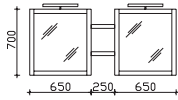

Überbau 1545 mm

Flächenspiegel
auf Trägerplatte, mit Riegeloptik
inkl. Regalböden und Aufsatzleuchten

Bitte Dekor für Regalböden angeben!

Höhe	Breite	Tiefe	Bestell-Text	Anschlag	Korpusausführung	EEK	PG 1	PG 2	PG 3
700	1545	34	9030-SP 05			A++-A (1)	-