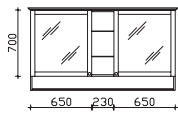

Immer nur 2 Stück bestellbar! Nicht separat bestellbar!

Höhe	Breite	Tiefe	Bestell-Text	Anschlag	Korpusausführung	EEK	PG 1	PG 2	PG 3
	350		EB-L-WP 04			A++-A (1)	-		

Spiegelschrank
inkl. LED-Beleuchtung im Kranz, 12V LED, LM LED, 8,8W
Kranzbreite: 1585 mm, Kranztiefe: 250 mm
2 Drehtüren, einfach verspiegelt, Innenspiegel an beiden Türen, 4 Glaseinlegeböden, offenes Fach
Schalter/Steckdose