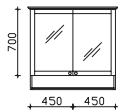

Nicht separat bestellbar!

Höhe	Breite	Tiefe	Bestell-Text	Anschlag	KorpUSAusführung	EEK	PG 1	PG 2	PG 3
	650		EB-L-WP 02			A++-A (1)	-		

Spiegelschrank
inkl. LED-Beleuchtung im Kranz, 12V LED, LM LED, 6,6W
Kranzbreite: 955 mm, Kranztiefe: 250 mm
2 Drehtüren, einfach verspiegelt, Innenspiegel, 2 Glaseinlegeböden, offenes Fach
Schalter/Steckdose