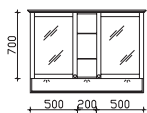

Spiegelschrank
inkl. LED-Beleuchtung im Kranz
und Beleuchtung im offenen Fach, 12V LED, LM LED, 17W
Kranzbreite: 1255 mm, Kranztiefe: 250 mm
2 Drehtüren, einfach verspiegelt, Innenspiegel an beiden Türen, 4 Glaseinlegeböden, offenes Fach
Schalter/Steckdose

Bitte Kranzdekor angeben!

Höhe	Breite	Tiefe	Bestell-Text	Anschlag	Korpusausführung	EEK	PG 1	PG 2	PG 3
875	1200	145	9030-SPSB 09		Comfort E	A++-A (1)	-