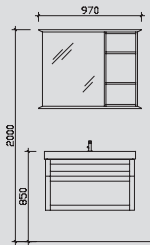

Waschtisch 2x410 mm Waschplatzbreite 1200 mm

3.1

9030-SP 03 0
 SWT-SETUP86-AL11 0
 9030-WTUSL 05 0

0

4.1

9030-SP 04 0
 SWT-SETUP41-AL06 0
 9030-WTUSL 06 0

0

3.2