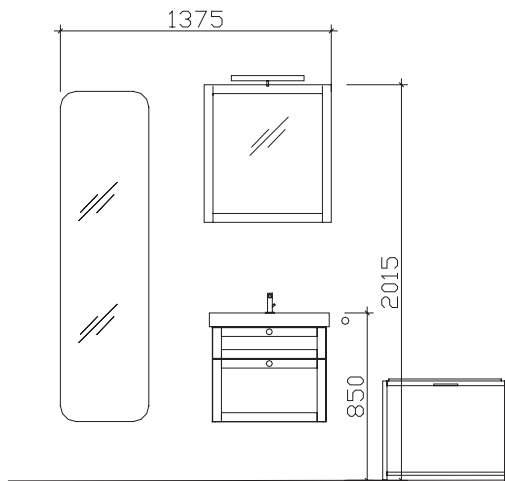

05252/848-0

05252/848-158

Block:

Maß in mm:

450/610/642

Energieeffizienzangaben siehe Typenplan

Front: Quarzgrau Matt
Korpusfarbe: Quarzgrau Matt Touch
Akzentfarbe: /
KorpUSAusführung: Comfort E
Schubkasten: Metallzarge mit Softeinzug
WT-Plattenfarbe: /
Stollenfarbe: /
Griff/Knopf: X1
Montage: wandhängend
Archiv-Nr.: 1-9030-F2-2