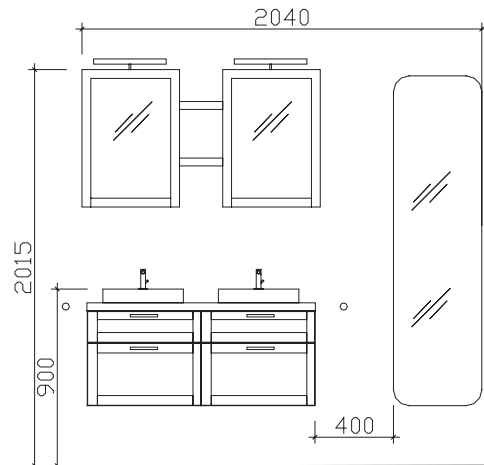

Laufzeit:
Lieferzeit: 30 Arbeitstage
Tel.: 05252/848-0
Fax: 05252/848-158
Mindestbestellwert:
Frachtkosten:
Incoterm:

Block:

Maß in mm:
1160/450

Energieeffizienzangaben siehe Typenplan

Front: Quarzgrau Matt
Korpusfarbe: Quarzgrau Matt Touch
Akzentfarbe: Riviera Eiche quer NB
Korpusausführung: Comfort E
Schubkasten: Metallzarge mit Softeinzug
WT-Plattenfarbe: Riviera Eiche quer Nachbildung
Stollenfarbe: /
Griff/Knopf: Y1
Montage: wandhängend
Archiv-Nr.: 1-9030-F5-2