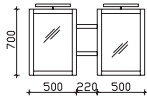

Überbau 1215 mm

Flächenspiegel
auf Trägerplatte, mit Riegeloptik
inkl. Regalböden und Aufsatzleuchten

Bitte Dekor für Regalböden angeben!

Höhe	Breite	Tiefe	Bestell-Text	Anschlag	Korpusausführung	EEK	PG 1	PG 2	PG 3
700	1215	34	9030-SP 04			A++-A (1)	-