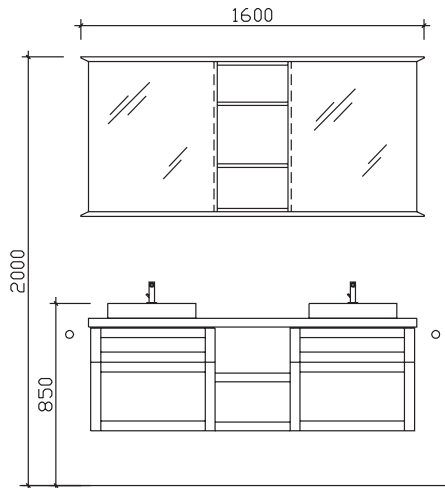

05252/848-0

05252/848-158

Block:

Maß in mm:

1530

Energieeffizienzangaben siehe Typenplan

Front: Eiche Weiß quer Nachbildung
Korpusfarbe: Eiche Weiß quer Nachbildung
Akzentfarbe: /
Korpusausführung: Comfort E
Schubkasten: Metallzarge mit Softeinzug
WT-Plattenfarbe: Riviera Eiche Nachbildung
Stollenfarbe: /
Griff/Knopf: Y1
Montage: wandhängend
Archiv-Nr.: 1-9030-F6-1