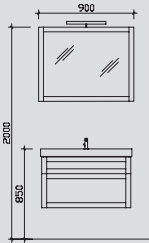

Waschtisch 2x410 mm Waschplatzbreite 1200 mm

3.1

9030-SP 03 0
 SWT-SETUP86-AL11 0
 9030-WTUSL 05 0

0

4.1

9030-SP 04 0
 SWT-SETUP41-AL06 0
 9030-WTUSL 06 0

0

3.2