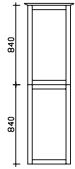

Zusatzartikel

Hochschrank
2 Drehtüren, 4 Glaseinlegeböden, inkl. 25mm Kranz

Bitte Kranzdekor angeben!
Bitte Türanschlag links (L), rechts (R) angeben!

Höhe	Breite	Tiefe	Bestell-Text	Anschlag	Korpusausführung	EEK	PG 1	PG 2	PG 3
1705	450	330	9030-HS 45-01-33	L/R	Comfort E		-