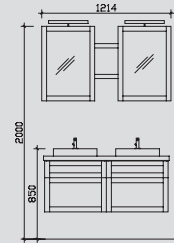

Waschtisch 2x410 mm Waschplatzbreite 1200 mm

3.1

9030-SP 03 0
 SWT-SETUP86-AL11 0
 9030-WTUSL 05 0

0

4.1

9030-SP 04 0
 SWT-SETUP41-AL06 0
 9030-WTUSL 06 0

0

3.2