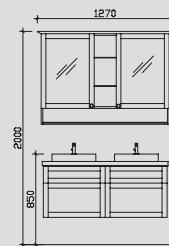

9030-SPSB 09   0
SWT-SETUP41-AL06   0
9030-WTUSL 06   0

0