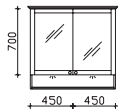

Bitte Kranzdekor angeben!

Höhe	Breite	Tiefe	Bestell-Text	Anschlag	KorpUSAusführung	EEK	PG 1	PG 2	PG 3
875	900	145	9030-SPSB 08		Comfort E	A++-A (1)	-