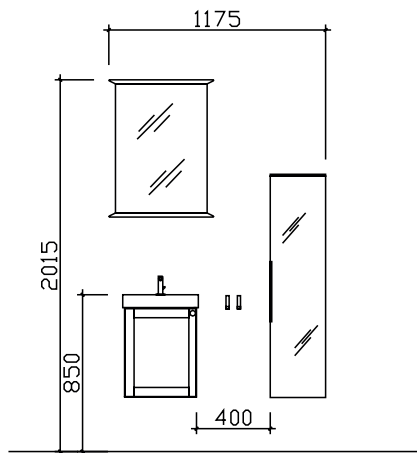

Kunde:

Lieferant:

PELIPAL GmbH
Hans-Wilhelm-Peters-Straße 2
33189 Schlängen

Datum:

Laufzeit:

Lieferzeit:

Tel.:

Fax:

Mindestbestellwert:

Frachtkosten:

Incoterm:

30 Arbeitstage

05252/848-0

05252/848-158

Block:

Maß in mm:

410/300

Energieeffizienzangaben siehe Typenplan

Front: Riviera Eiche quer Nachbildung
Korpusfarbe: Riviera Eiche quer Nachbildung
Akzentfarbe: Riviera Eiche quer Nachbildung
KorpUSAusführung: Comfort E
Schubkasten: Metallzarge mit Softeinzug
WT-Plattenfarbe: /
Stollenfarbe: /
Griff/Knopf: X1
Montage: wandhängend
Archiv-Nr.: 1-9030-F4-2

Pos.	Stk.	Artikel-Nr. / Anschlag	Beschreibung	Comfort E Punkte
1	1	SWT-SETUP41-AL06	Keramik-Aufsatzbecken	0
2	1	9030-WTUS 01-L	L/R Waschtischunterschrank	0
3	1	9030-SPS 01	Spiegelschrank	0
Kombinationspreis:				0
Separat zu bestellen:				
4	1	EM-MS 30-06-17	L/R: Midischrank	0
5	2	HHK5-70	Handtuchhaken	0
6	1	EHM-31-C	Waschtischarmatur	0
Gesamtwert Zusatzartikel:				0
Gesamtwert inkl. Zusatzartikel:				0

Änderungen und Irrtümer vorbehalten!