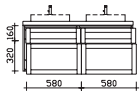

Unterbau 1160 mm

Keramik-Aufsatzbecken

Weiß (w), mit Armaturbohrung und integriertem Überlauf

Waschtisch muss an der Wand befestigt werden.

Höhe	Breite	Tiefe	Bestell-Text	Anschlag	Korpusausführung	EEK	PG 1	PG 2	PG 3
70	410	400	SWT-SETUP41-AL06				-		

Keramik-Aufsatzwaschtisch

Weiß Glanz (01), mit Armaturbohrung
inkl. Zwangsablauf

Waschtisch muss an der Wand befestigt werden.

Neu

Höhe	Breite	Tiefe	Bestell-Text	Anschlag	Korpusausführung	EEK	PG 1	PG 2	PG 3
120	500	450	BMEAC04EQA50M				-		

Keramik Aufsatzbecken Ideal Standard Connect Air Cube

Weiß Glanz (01), mit Armaturbohrung und integriertem Überlauf

Waschtisch muss an der Wand befestigt werden.

Neu

Höhe	Breite	Tiefe	Bestell-Text	Anschlag	Korpusausführung	EEK	PG 1	PG 2	PG 3
100	500	450	BAEI68E0301				-		

Waschtischunterschrank

für 2 x SWT SETUP 41-AL06, 2 x BMEAC04EQA50M und 2 x BAEI68E0301
4 Auszüge, Kosmetikeinsätze in den oberen Auszügen, inkl. Waschtischplatte

Bitte Waschtischplattendekor angeben!

Höhe	Breite	Tiefe	Bestell-Text	Anschlag	Korpusausführung	EEK	PG 1	PG 2	PG 3
480	1160	450	9030-WTUSL 06		Comfort E		-