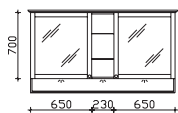

Spiegelschrank
inkl. LED-Beleuchtung im Kranz
und Beleuchtung im offenen Fach, 12V LED, LM LED, 21,5W
Kranzbreite: 1585 mm, Kranztiefe: 250 mm
2 Drehtüren, einfach verspiegelt, Innenspiegel an beiden Türen, 4 Glaseinlegeböden, offenes Fach
Schalter/Steckdose

Bitte Kranzdekor angeben!

Höhe	Breite	Tiefe	Bestell-Text	Anschlag	Korpusausführung	EEK	PG 1	PG 2	PG 3
875	1530	145	9030-SPSB 10		Comfort E	A++-A (1)	-