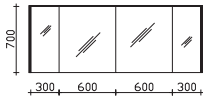

Überbau 1830 mm

Spiegelschrank

inkl. LED-Lichtkranz, 12V LED, LM LED, 17,28W
4 Drehtüren, einfach verspiegelt, 8 Glaseinlegeböden
Schalter/Steckdose
Anschlag von links: R R L L

Höhe	Breite	Tiefe	Bestell-Text	Anschlag	Korpusausführung	EEK	PG 1	PG 2	PG 3
709	1840	176	6010-SPS 07		Comfort N	A+++-A (1)	-	-	

Spiegelschrank

zur Waschplatzbeleuchtung, 12V LED, LM LED, 3,2W
optional einsetzbar zu:
6010-SPS 07

Immer nur 2 Stück bestellbar! Nicht separat bestellbar!

Höhe	Breite	Tiefe	Bestell-Text	Anschlag	Korpusausführung	EEK	PG 1	PG 2	PG 3
	650		EB-L-WP 02			A+++-A (1)	-