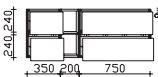

Höhe	Breite	Tiefe	Bestell-Text	Anschlag	KorpUSAusführung	EEK	PG 1	PG 2	PG 3
512	1320	493	6010-WTUSLB 05		Comfort N	A++-A (I)	-	-	

Alle Leuchten/elektrischen Komponenten dürfen nur in Kombination mit Produkten des Kataloges betrieben werden!