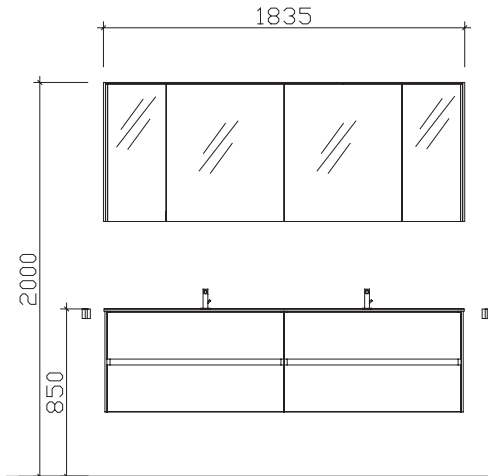

**Block:**

**Maß in mm:**

ca. 1830

Energieeffizienzangaben siehe Typenplan

Front: Quarzgrau Hochglanz Select (PG 2)  
 Korpusfarbe: Quarzgrau Hochglanz Select  
 Akzentfarbe: /  
 Korpusausführung: Comfort N  
 Schubkasten: Metallzarge mit Softeinzug  
 WT-Plattenfarbe: /  
 Stollenfarbe: /  
 Griff/Knopf: grifflos  
 Montage: wandhängend  
 Archiv-Nr.: 1-6010-F5-4