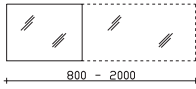

Überbau

Flächenspiegel
auf Trägerplatte
Schalter optional bestellbar (SCHALT-EB 05) für 1 oder 2 Aufsatzleuchten

Bitte Breite angeben! Aufsatzleuchten (1 oder 2 Stück) optional bestellbar!

Höhe	Breite	Tiefe	Bestell-Text	Anschlag	Korpusausführung	EEK	PG 1	PG 2	PG 3
600	800-2000	32	6010-SPV 01-				-	-	
			SCHALT-EB 05				-	-	

Spiegelschrank
inkl. LED-Lichtkranz, 12V LED, LM LED, 4,8W
1 Drehtür, einfach verspiegelt, 2 Glaseinlegeböden
Schalter/Steckdose

Höhe	Breite	Tiefe	Bestell-Text	Anschlag	Korpusausführung	EEK	PG 1	PG 2	PG 3
709	540	176	6010-SPS 01	L/R	Comfort N	A++-A (1)	-	-	

LED-Zusatzbeleuchtung
zur Waschplatzbeleuchtung, 12V LED, LM LED, 1,7W
optional einsetzbar zu:
6010-SPS 01

Nicht separat bestellbar!

Höhe	Breite	Tiefe	Bestell-Text	Anschlag	Korpusausführung	EEK	PG 1	PG 2	PG 3
	350		EB-L-WP 04			A++-A (1)	-		

Spiegelschrank
inkl. LED-Lichtkranz, 12V LED, LM LED, 4,8W
inkl. LED-Profil (rechts und links), 12V LED, LM LED, 6,72W
1 Drehtür, einfach verspiegelt, 2 Glaseinlegeböden
Schalter/Steckdose

Höhe	Breite	Tiefe	Bestell-Text	Anschlag	Korpusausführung	EEK	PG 1	PG 2	PG 3
709	540	176	6010-SPSB 01	L/R	Comfort N	A++-A (1)	-	-	

LED-Zusatzbeleuchtung
zur Waschplatzbeleuchtung, 12V LED, LM LED, 1,7W
optional einsetzbar zu:
6010-SPSB 01

Nicht separat bestellbar!

Höhe	Breite	Tiefe	Bestell-Text	Anschlag	Korpusausführung	EEK	PG 1	PG 2	PG 3
	350		EB-L-WP 03			A++-A (1)	-