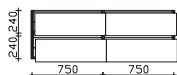

Höhe	Breite	Tiefe	Bestell-Text	Anschlag	Korpusausführung	EEK	PG 1	PG 2	PG 3
512	1520	493	6010-WTUSL_08		Comfort N		-	-	

Waschtischunterschrank
inkl. LED-Profil mit Bewegungssensor für Grifffugen, 12V LED, LM LED, 6,72W/6,72W
4 Auszüge, Kosmetikeinsätze in den oberen Auszügen