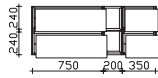

Waschtischunterschrank

4 Auszüge, Kosmetikeinsatz im oberen Auszug, 2-teilig, 1 Regal mit Einlegeboden

Höhe	Breite	Tiefe	Bestell-Text	Anschlag	KorpUSAusführung	EEK	PG 1	PG 2	PG 3
512	1320	493	6010-WTUSL 04		Comfort N		-	-	

Waschtischunterschrank

inkl. LED-Profil mit Bewegungssensor für Griff fugen, 12V LED, LM LED, 6,72W/2,88W
4 Auszüge, Kosmetikeinsatz im oberen Auszug, 2-teilig, 1 Regal mit Einlegeboden