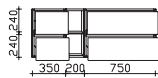

Waschtischunterschrank

4 Auszüge, Kosmetikeinsatz im oberen Auszug, 2-teilig, 1 Regal mit Einlegeboden

Höhe	Breite	Tiefe	Bestell-Text	Anschlag	KorpUSAusführung	EEK	PG 1	PG 2	PG 3
512	1320	493	6010-WTUSL 05		Comfort N		-	-	

Waschtischunterschrank

inkl. LED-Profil mit Bewegungssensor für Griff fugen, 12V LED, LM LED, 6,72W/2,88W
4 Auszüge, Kosmetikeinsatz im oberen Auszug, 2-teilig, 1 Regal mit Einlegeboden