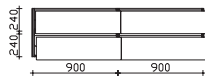

Höhe	Breite	Tiefe	Bestell-Text	Anschlag	Korpusausführung	EEK	PG 1	PG 2	PG 3
512	1820	493	6010-WTUSL_09		Comfort N		-	-	

Waschtischunterschrank
inkl. LED-Profil mit Bewegungssensor für Griffugen, 12V LED, LM LED, 8,16W/8,16W
4 Auszüge, Kosmetikeinsätze in den oberen Auszügen