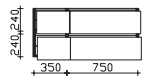

Waschtischunterschrank

4 Auszüge, Kosmetikeinsatz im oberen Auszug, 2-teilig

Höhe	Breite	Tiefe	Bestell-Text	Anschlag	Korpusausführung	EEK	PG 1	PG 2	PG 3
512	1120	493	6010-WTUSL 03		Comfort N		-	-	

Waschtischunterschrank

inkl. LED-Profil mit Bewegungssensor für Griffugen, 12V LED, LM LED, 6,72W/2,88W
4 Auszüge, Kosmetikeinsatz im oberen Auszug, 2-teilig