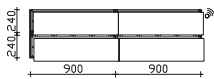

Höhe	Breite	Tiefe	Bestell-Text	Anschlag	Korpusausführung	EEK	PG 1	PG 2	PG 3
512	1820	493	6010-WTUSLB_09		Comfort N	A++-A (I)	-	-