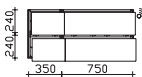

Höhe	Breite	Tiefe	Bestell-Text	Anschlag	Korpusausführung	EEK	PG 1	PG 2	PG 3
512	1120	493	6010-WTUSLB 03		Comfort N	A++-A (I)	-	-