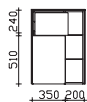

Highboard

1 Auszug, 1 Drehtür, 1 Glaseinlegeboden
inkl. Abdeckplatte und Stollen (10 mm) im Korpusdekor

Bitte Türanschlag links (L), rechts (R) angeben!

Höhe	Breite	Tiefe	Bestell-Text	Anschlag	KorpUSAusführung	EEK	PG 1	PG 2	PG 3
790	370	330	6010-HB 01	L/R	Comfort N		-	-	

Highboard

1 Auszug, 1 Drehtür, 1 Glaseinlegeboden, 1 offenes Regal (2 Glaseinlegeböden)
inkl. Abdeckplatte und Stollen (10 mm) im Korpusdekor
Abb. zeigt links

Bitte Türanschlag links (L), rechts (R) angeben!

Höhe	Breite	Tiefe	Bestell-Text	Anschlag	KorpUSAusführung	EEK	PG 1	PG 2	PG 3
790	570	330	6010-HBR 01	L/R	Comfort N		-	-