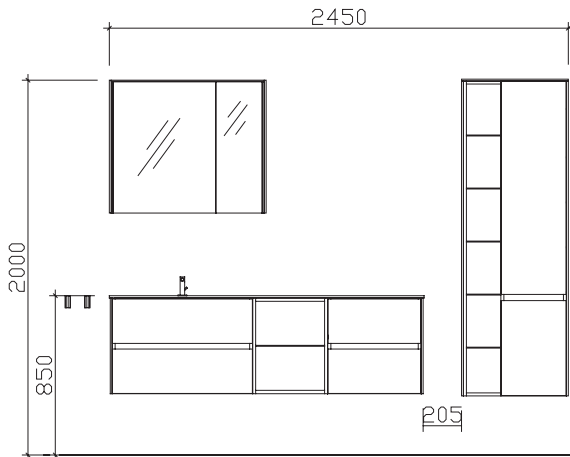

Kunde:

Lieferant:

PELIPAL GmbH
Hans-Wilhelm-Peters-Straße 2
33189 Schlängen

Datum:

Laufzeit:

Lieferzeit:

Tel.:

Fax:

Mindestbestellwert:

Frachtkosten:

Incoterm:

30 Arbeitstage

05252/848-0

05252/848-158

Block:

Maß in mm:

1680/570

Energieeffizienzangaben siehe Typenplan

Front: Sangallo Braun quer (PG 1)
Korpusfarbe: Weiß Hochglanz Select
Akzentfarbe: /
Korpusausführung: Comfort N
Schubkasten: Metallzarge mit Softeinzug
WT-Plattenfarbe: /
Stollenfarbe: /
Griff/Knopf: grifflos
Montage: wandhängend
Archiv-Nr.: 1-6010-F4-1-RET2

Pos.	Stk.	Artikel-Nr. / Anschlag	Beschreibung	PG 1 Punkte	PG 2 Punkte
1	1	MMWTV 54-1680	Mineralmarmor-Waschtisch	0	0
2	1	6010-WTUSLB 10	Waschtischunterschrank	0	0
3	1	6010-U2LB 02	Unterschrank	0	0
4	1	6010-URV 01-400	Unterschrank-Regal variable Breite	0	0
5	1	6010-SPSB 02	L/R: Spiegelschrank	0	0
Kombinationspreis:				0	0
Separat zu bestellen:					
6	1	6010-HSR 01	L/R: Hochschrank	0	0
7	1	EHM-23-C	Einhebelmischer	0	0
8	2	HHK5-70	Handtuchhaken	0	0
Gesamtwert Zusatzartikel:				0	0
Gesamtwert inkl. Zusatzartikel:				0	0

Änderungen und Irrtümer vorbehalten!