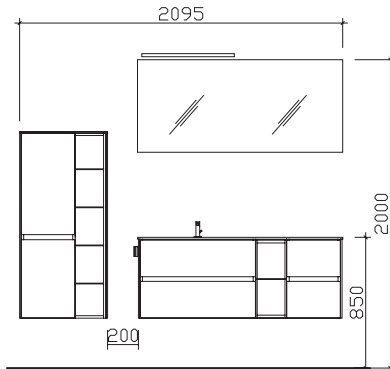

30 Arbeitstage

05252/848-0

05252/848-158

**Block:**

**Maß in mm:**
**300/856**

Energieeffizienzangaben siehe Typenplan

Front: Quarzgrau Matt Select (PG 2)  
 Korpusfarbe: Quarzgrau Matt Select  
 Akzentfarbe: /  
 Korpusausführung: Comfort N  
 Schubkasten: Metallzarge mit Softeinzug  
 WT-Plattenfarbe: /  
 Stollenfarbe: /  
 Griff/Knopf: grifflos  
 Montage: wandhängend  
 Archiv-Nr.: 1-6010-FI-11-RET