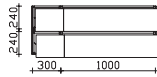

Höhe	Breite	Tiefe	Bestell-Text	Anschlag	Korpusausführung	EEK	PG 1	PG 2	PG 3
512	1320	493	6010-WTUSL 07		Comfort N		-	-	

Waschtischunterschrank
inkl. LED-Profil mit Bewegungssensor für Griffugen, 12V LED, LM LED, 9,12W/2,4W
4 Auszüge, Kosmetikeinsatz im oberen Auszug, 2-teilig