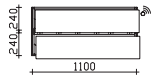

Höhe	Breite	Tiefe	Bestell-Text	Anschlag	Korpusausführung	EEK	PG 1	PG 2	PG 3
512	1120	493	6010-WTUSLB 12		Comfort N	A++-A (1)	-	-