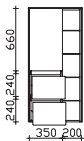

Midischrank
1 Drehtür, 2 Glaseinlegeböden, 2 Auszüge
inkl. Abdeckplatte und Stollen (10 mm) im Korpusdekor

Bitte Türanschlag links (L), rechts (R) angeben!

Höhe	Breite	Tiefe	Bestell-Text	Anschlag	KorpUSAusführung	EEK	PG 1	PG 2	PG 3
1210	370	330	6010-MS 02	L/R	Comfort N		-	-