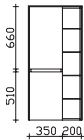

Midischrank
2 Drehtüren, 3 Glaseinlegeböden
inkl. Abdeckplatte und Stollen (10 mm) im Korpusdekor

Bitte Türanschlag links (L), rechts (R) angeben!

Höhe	Breite	Tiefe	Bestell-Text	Anschlag	KorpUSAusführung	EEK	PG 1	PG 2	PG 3
1210	370	330	6010-MS 01	L/R	Comfort N		-	-