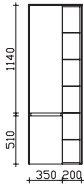

Hochschrank
2 Drehtüren, 4 Glaseinlegeböden
inkl. Abdeckplatte und Stollen (10 mm) im Korpusdekor

Bitte Türanschlag links (L), rechts (R) angeben!

Höhe	Breite	Tiefe	Bestell-Text	Anschlag	KorpUSAusführung	EEK	PG 1	PG 2	PG 3
1690	370	330	6010-HS 01	L/R	Comfort N		-	-