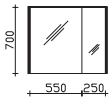

Höhe	Breite	Tiefe	Bestell-Text	Anschlag	Korpusausführung	EEK	PG 1	PG 2	PG 3
709	840	176	6010-SPSB 02	L/R	Comfort N	A++-A (1)	-	-	

LED-Zusatzbeleuchtung

zur Waschtischbeleuchtung, 12V LED, LM LED, 3,2W

optional einsetzbar zu:

6010-SPSB 02-L/R

Nicht separat bestellbar!

Höhe	Breite	Tiefe	Bestell-Text	Anschlag	Korpusausführung	EEK	PG 1	PG 2	PG 3
	650		EB-L-WP 01			A++-A (1)	-