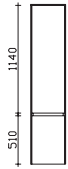

Beimöbel

Hochschrank
2 Drehtüren, 4 Glaseinlegeböden
inkl. Abdeckplatte und Stollen (10 mm) im Korpusdekor

Bitte Türanschlag links (L), rechts (R) angeben!

Höhe	Breite	Tiefe	Bestell-Text	Anschlag	KorpUSAusführung	EEK	PG 1	PG 2	PG 3
1690	370	330	6010-HS 01	L/R	Comfort N		-	-	

Hochschrank
2 Drehtüren, 4 Glaseinlegeböden, 1 offenes Regal (5 Glaseinlegeböden)
inkl. Abdeckplatte und Stollen (10 mm) im Korpusdekor
Abb. zeigt links

Bitte Türanschlag links (L), rechts (R) angeben!

Höhe	Breite	Tiefe	Bestell-Text	Anschlag	KorpUSAusführung	EEK	PG 1	PG 2	PG 3
1690	570	330	6010-HSR 01	L/R	Comfort N		-	-	

Midischrank
2 Drehtüren, 3 Glaseinlegeböden
inkl. Abdeckplatte und Stollen (10 mm) im Korpusdekor

Bitte Türanschlag links (L), rechts (R) angeben!

Höhe	Breite	Tiefe	Bestell-Text	Anschlag	KorpUSAusführung	EEK	PG 1	PG 2	PG 3
1210	370	330	6010-MS 01	L/R	Comfort N		-	-	

Midischrank
2 Drehtüren, 3 Glaseinlegeböden, 1 offenes Regal (4 Glaseinlegeböden)
inkl. Abdeckplatte und Stollen (10 mm) im Korpusdekor
Abb. zeigt links

Bitte Türanschlag links (L), rechts (R) angeben!

Höhe	Breite	Tiefe	Bestell-Text	Anschlag	KorpUSAusführung	EEK	PG 1	PG 2	PG 3
1210	570	330	6010-MSR 01	L/R	Comfort N		-	-	

Midischrank
1 Drehtür, 2 Glaseinlegeböden, 2 Auszüge
inkl. Abdeckplatte und Stollen (10 mm) im Korpusdekor

Bitte Türanschlag links (L), rechts (R) angeben!

Höhe	Breite	Tiefe	Bestell-Text	Anschlag	KorpUSAusführung	EEK	PG 1	PG 2	PG 3
1210	370	330	6010-MS 02	L/R	Comfort N		-	-	

Midischrank
1 Drehtür, 2 Glaseinlegeböden, 2 Auszüge, 1 offenes Regal (4 Glaseinlegeböden)
inkl. Abdeckplatte und Stollen (10 mm) im Korpusdekor
Abb. zeigt links

Bitte Türanschlag links (L), rechts (R) angeben!

Höhe	Breite	Tiefe	Bestell-Text	Anschlag	KorpUSAusführung	EEK	PG 1	PG 2	PG 3
1210	570	330	6010-MSR 02	L/R	Comfort N		-	-