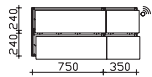

Höhe	Breite	Tiefe	Bestell-Text	Anschlag	Korpusausführung	EEK	PG 1	PG 2	PG 3
512	1120	493	6010-WTUSLB 02		Comfort N	A++-A (1)	-	-