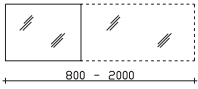

Überbau

Flächenspiegel

auf Trägerplatte

Schalter optional bestellbar (SCHALT-EB 05) für 1 oder 2 Aufsatzleuchten

Bitte Breite angeben! Aufsatzleuchten (1 oder 2 Stück) optional bestellbar!

Höhe	Breite	Tiefe	Bestell-Text	Anschlag	Korpusausführung	EEK	PG 1	PG 2	PG 3
600	800-2000	32	6010-SPV 01-				-	-	
			SCHALT-EB 05				-	-	

Spiegelschrank

inkl. LED-Lichtkranz, 12V LED, LM LED, 7,68W

2 Drehtüren, einfach verspiegelt, 4 Glaseinlegeböden

Schalter/Steckdose

Anschlag von links: R L

Abb. zeigt links