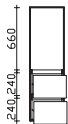

Midischrank
2 Drehtüren, 3 Glaseinlegeböden, 1 offenes Regal (4 Glaseinlegeböden)
inkl. Abdeckplatte und Stollen (10 mm) im Korpusdekor
Abb. zeigt links

Bitte Türanschlag links (L), rechts (R) angeben!

Höhe	Breite	Tiefe	Bestell-Text	Anschlag	KorpUSAusführung	EEK	PG 1	PG 2	PG 3
1210	570	330	6010-MSR 01	L/R	Comfort N		-	-