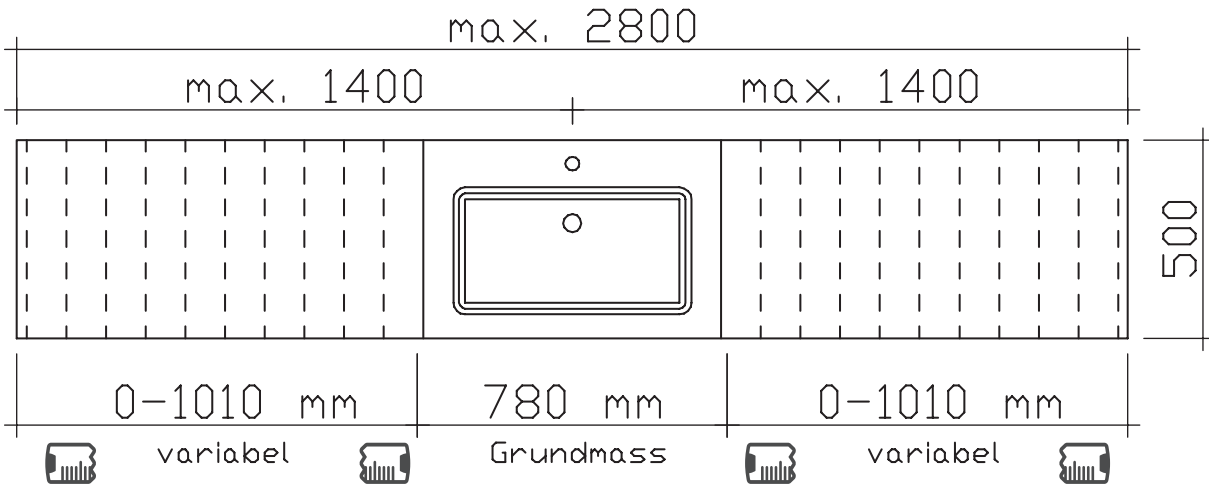

Mineralmarmor-Waschtisch MMWTV 54, variabel in der Breite

Variabel in der Breite von 780 bis 2800 mm, mit einem integrierten Becken, Waschtischstärke 20 mm, Tiefe 500 mm, inkl. integriertem Überlauf
Bestellbeispiel: MMWTV 54-_____

Mineralmarmor-Waschtisch

variable Breite, inkl. Armaturbohrung und integriertem Überlauf, Maximallänge 2800 mm
Weiß (w)

Bestellbeispiel: MMWTV 54-Gesamtbreite, bei Bestellung Skizze mit Maßangaben erforderlich!

Bitte einen Waschtischüberstand von 5 mm je Seite einplanen (außer bei Nischenlösungen)

Höhe	Breite	Tiefe	Bestell-Text	Anschlag	Korpusausführung	EEK	PG 1	PG 2	PG 3
20	780	500	MMWTV 54-_____		Grundwert		-	-	
20	780-2800	500			Aufpreis je angefangene 100 mm		-	-