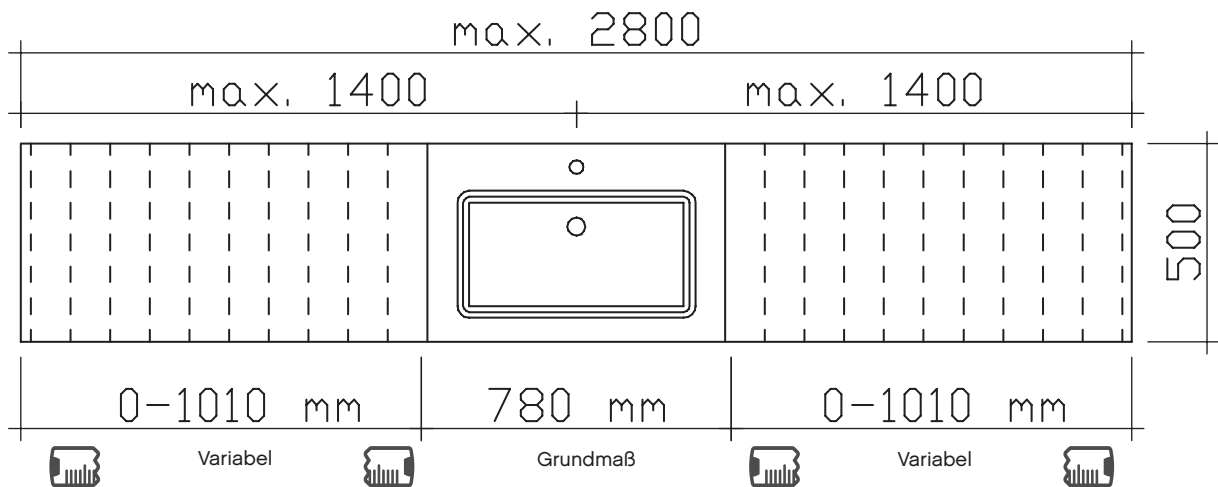

Bestellformular MMWTV 54

Hier bitte Ihre Wunschabmessungen einzeichnen und per Fax an die Pelipal GmbH: 0 52 52/848-399 senden

Bitte alle Maße angeben!

Gesamtbreite:

Beckenmittelpunkt:

PERSÖNLICHE ANGABEN

Firma\*