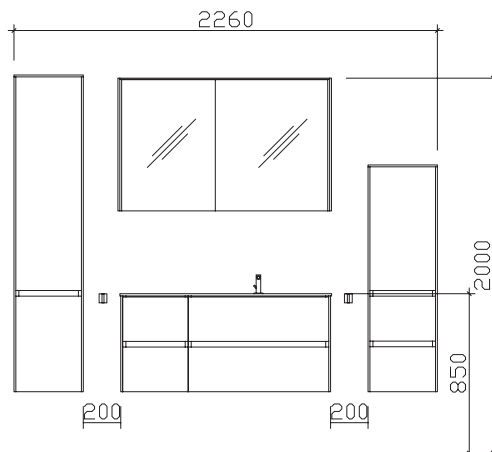

30 Arbeitstage

05252/848-0

05252/848-158

**Block:**

**Maß in mm:**
**370/1130/370**

Energieeffizienzangaben siehe Typenplan

Front: Weiß Hochglanz Select (PG 2)  
 Korpusfarbe: Weiß Hochglanz Select  
 Akzentfarbe: /  
 Korpusausführung: Comfort N  
 Schubkasten: Metallzarge mit Softeinzug  
 WT-Plattenfarbe: /  
 Stollenfarbe: /  
 Griff/Knopf: grifflos  
 Montage: wandhängend  
 Archiv-Nr.: 1-6010-F3-1-RET