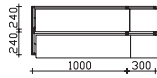

Höhe	Breite	Tiefe	Bestell-Text	Anschlag	Korpusausführung	EEK	PG 1	PG 2	PG 3
512	1320	493	6010-WTUSL 06		Comfort N		-	-	

Waschtischunterschrank
inkl. LED-Profil mit Bewegungssensor für Griffugen, 12V LED, LM LED, 9,12W/2,4W
4 Auszüge, Kosmetikeinsatz im oberen Auszug, 2-teilig