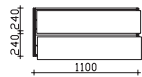

Waschtischunterschrank

2 Auszüge, Kosmetikeinsatz im oberen Auszug, 2-teilig

Höhe	Breite	Tiefe	Bestell-Text	Anschlag	Korpusausführung	EEK	PG 1	PG 2	PG 3
512	1120	493	6010-WTUSL 13		Comfort N		-	-	

Waschtischunterschrank

inkl. LED-Profil mit Bewegungssensor für Griffugen, 12V LED, LM LED, 11,76W
2 Auszüge, Kosmetikeinsatz im oberen Auszug, 2-teilig