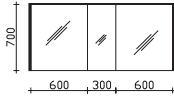

Überbau 1530 mm

Spiegelschrank

inkl. LED-Lichtkranz, 12V LED, LM LED, 14,4W
3 Drehtüren, einfach verspiegelt, 6 Glaseinlegeböden
Schalter/Steckdose
Anschlag von links: R L L

Höhe	Breite	Tiefe	Bestell-Text	Anschlag	KorpUSAusführung	EEK	PG 1	PG 2	PG 3
709	1540	176	6010-SPS 06		Comfort N	A+++A (1)	-	-	

LED-Zusatzbeleuchtung

zur Waschtischbeleuchtung, 12V LED, LM LED, 1,7W
optional einsetzbar zu:
6010-SPS 06

Immer nur 2 Stück bestellbar! Nicht separat bestellbar!

Höhe	Breite	Tiefe	Bestell-Text	Anschlag	KorpUSAusführung	EEK	PG 1	PG 2	PG 3
	350		EB-L-WP 04			A+++A (1)	-		

Spiegelschrank

inkl. LED-Lichtkranz, 12V LED, LM LED, 14,4W
inkl. LED-Profil (rechts und links), 12V LED, LM LED, 6,72W
3 Drehtüren, einfach verspiegelt, 6 Glaseinlegeböden
Schalter/Steckdose
Anschlag von links: R L L