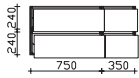

Waschtischunterschrank

4 Auszüge, Kosmetikeinsatz im oberen Auszug, 2-teilig

Höhe	Breite	Tiefe	Bestell-Text	Anschlag	Korpusausführung	EEK	PG 1	PG 2	PG 3
512	1120	493	6010-WTUSL 02		Comfort N		-	-	

Waschtischunterschrank

inkl. LED-Profil mit Bewegungssensor für Griff fugen, 12V LED, LM LED, 6,72W/2,88W
4 Auszüge, Kosmetikeinsatz im oberen Auszug, 2-teilig