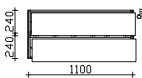

Höhe	Breite	Tiefe	Bestell-Text	Anschlag	Korpusausführung	EEK	PG 1	PG 2	PG 3
512	1120	493	6010-WTUSLB 13		Comfort N	A++-A (I)	-	-