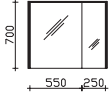

Höhe	Breite	Tiefe	Bestell-Text	Anschlag	Korpusausführung	EEK	PG 1	PG 2	PG 3
709	840	176	6010-SPS 02	L/R	Comfort N	A++-A (1)	-	-	

LED-Zusatzbeleuchtung

zur Waschtischbeleuchtung, 12V LED, LM LED, 3,2W

optional einsetzbar zu:

6010-SPS 02

Nicht separat bestellbar!

Höhe	Breite	Tiefe	Bestell-Text	Anschlag	Korpusausführung	EEK	PG 1	PG 2	PG 3
	650		EB-L-WP 02			A++-A (1)	-		

Spiegelschrank

inkl. LED-Lichtkranz, 12V LED, LM LED, 7,68W

inkl. LED-Profil (rechts und links), 12V LED, LM LED, 6,72W

2 Drehtüren, einfach verspiegelt, 4 Glaseinlegeböden

Schalter/Steckdose

Anschlag von links: R L

Abb. zeigt links