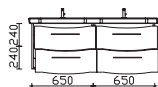

Waschtischunterschrank

4 Auszüge

Höhe	Breite	Tiefe	Bestell-Text	Anschlag	Korpusausführung	EEK	PG 1	PG 2	PG 3
490	1300	425	AG-WTUSL 04		Comfort N				

Kosmetikeinsatz

Kunststoff grau, 2-teilig, (Breite je 130 mm)
optional für Schubkästen in Waschtischunterschrank
für Korpusqualität Comfort N