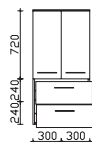

Höhe	Breite	Tiefe	Bestell-Text	Anschlag	Korpusausführung	EEK	PG 1	PG 2	PG 3
1680	300	330	AG-HS 01	L/R	Comfort N				

Midischrank
2 Drehtüren, 2 Auszüge, 2 Glaseinlegeböden, inkl. 10 mm Abdeckplatte

Höhe	Breite	Tiefe	Bestell-Text	Anschlag	Korpusausführung	EEK	PG 1	PG 2	PG 3
1212	600	330	AG-MD 04		Comfort N				