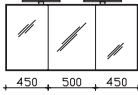

Höhe	Breite	Tiefe	Bestell-Text	Anschlag	Korpusausführung	EEK	PG 1	PG 2	PG 3
700	1400	140	AG-SPS 28		Comfort N	A+++A (1)			

Spiegelschrank

inkl. 2 LED-Aufsatzleuchten, 12V LED, LM LED, 2x 4,5W
3 Drehtüren, einfach verspiegelt, mit Facettenschliff, 6 Glaseinlegeböden
Schalter/Steckdose von außen steuerbar, wählbare Modul Positionen:
zwei außen (ZA), zwei unten (ZU)
Anschlag von links: R L L