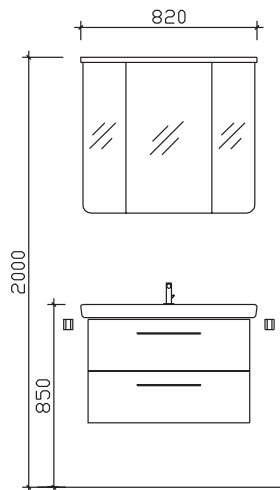

05252/848-158

Punkte

Block:

Maß in mm:

820

Energieeffizienzangaben siehe Typenplan

- Front: Riviera Eiche quer Nachbildung
- Korpusfarbe: Riviera Eiche quer Nachbildung
- Akzentfarbe: /
- Korpusausführung: Comfort N
- Schubkasten: Metallzarge mit Softeinzug
- WT-Plattenfarbe: /
- Stollenfarbe: /
- Griff/Knopf: A1
- Montage: wandhängend
- Archiv-Nr.: 1-6005-R10-1