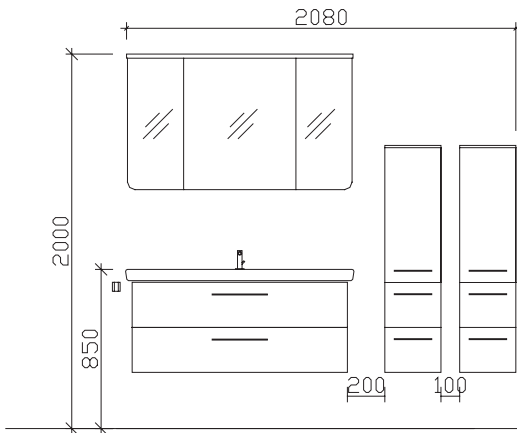

05252/848-158

Punkte

Block:

Maß in mm:

1220/300/300

Energieeffizienzangaben siehe Typenplan

Front: Mokka Struktur quer
 Korpusfarbe: Mokka Struktur quer
 Akzentfarbe: /
 Korpusausführung: Comfort N
 Schubkasten: Metallzarge mit Softeinzug
 WT-Plattenfarbe: /
 Stollenfarbe: /
 Griff/Knopf: A1
 Montage: wandhängend
 Archiv-Nr.: 1-6005AG-F5-2