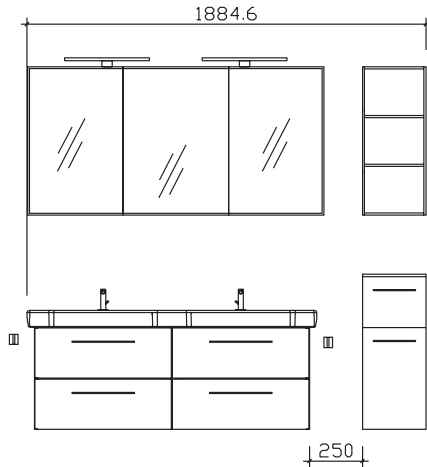

Kunde:

Lieferant:

Datum:

Laufzeit:

Lieferzeit:

Tel.:

Fax:

Mindestbestellwert:

Frachtkosten:

Incoterm:

30 Arbeitstage

05252/848-0

05252/848-158

Punkte

Block:

Maß in mm:

1370/300

Energieeffizienzangaben siehe Typenplan

Front: Eiche Weiß quer Nachbildung
Korpusfarbe: Eiche Weiß quer Nachbildung
Akzentfarbe: /
Korpusausführung: Comfort N
Schubkasten: Metallzarge mit Softeinzug
WT-Plattenfarbe: /
Stollenfarbe: /
Griff/Knopf: A1
Montage: Wandhängend
Archiv-Nr.: 1-6005-RI-1

Comfort N

Pos.	Stk.	Artikel-Nr. / Anschlag	Beschreibung
1	1	SDWT 201301-1370	Keramikwaschtisch
2	1	AG-WTUSL 04	Waschtischunterschrank
3	1	AG-SPS 29-ZA	Spiegelschrank
Kombinationspreis:			
Separat zu bestellen:			
4	2	EB-L-WP 04	LED-Zusatzbeleuchtung für Waschplatz
5	1	AG-HB 01	L/R Highboard
6	1	EM-WR 70-03-30-17	Wandregal
7	2	ZKEFA293K	Kosmetikeinsatz
8	2	HHWE 2-325	Handtuchhalter eckig, zur Wandmontage
9	2	EHM-31-C	Waschtischarmatur
Gesamtwert Zusatzartikel:			
Gesamtwert inkl. Zusatzartikel:			

Änderungen und Irrtümer vorbehalten!