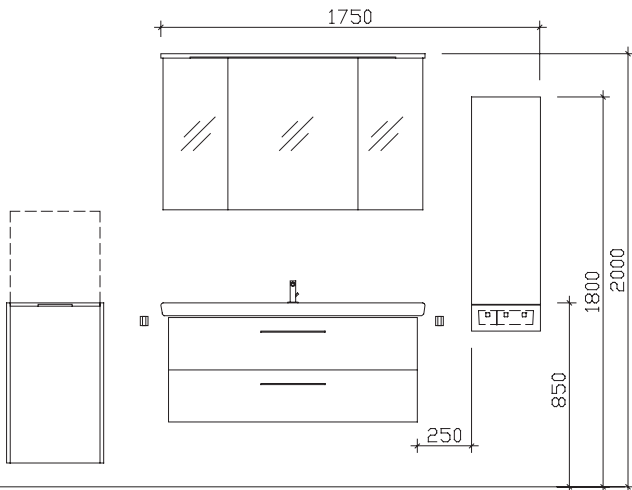

05252/848-158

Punkte

Block:

Maß in mm:

432/1220/320

Energieeffizienzangaben siehe Typenplan

Front: Riviera Eiche quer Nachbildung
 Korpusfarbe: Riviera Eiche quer Nachbildung
 Akzentfarbe: /
 Korpusausführung: Comfort N
 Schubkasten: Metallzarge mit Softeinzug
 WT-Plattenfarbe: /
 Stollenfarbe: /
 Griff/Knopf: A1
 Montage: wandhängend
 Archiv-Nr.: 1-6005AG-F24-F1