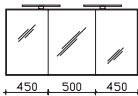

Höhe	Breite	Tiefe	Bestell-Text	Anschlag	Korpusausführung	EEK	PG 1	PG 2	PG 3
700	1400	140	AG-SPS 29-ZA		Comfort N	A+++A (1)			
700	1400	140	AG-SPS 29-ZU		Comfort N	A+++A (1)			

Spiegelschrank

inkl. LED-Beleuchtung im Kranz, 12V LED, LM LED, 8W
Kranzbreite: 1420 mm, Kranztiefe: 255 mm
4 Drehtüren, einfach verspiegelt, 8 Glaseinlegeböden
Schalter/Steckdose
Anschlag von links: R R L L