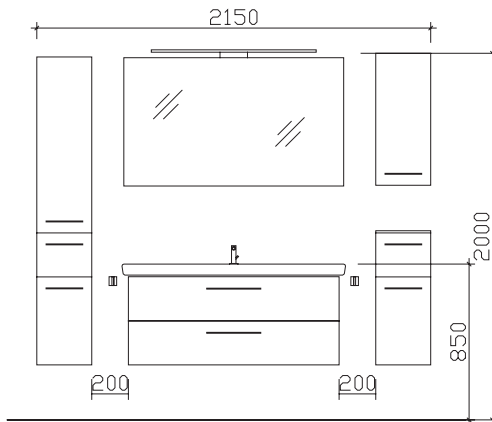

05252/848-158

Punkte

Block:

Maß in mm:

300/1220/300

Energieeffizienzangaben siehe Typenplan

Front: Graphit Struktur quer Nachbildung
 Korpusfarbe: Graphit Struktur quer Nachbildung
 Akzentfarbe: /
 Korpusausführung: Comfort N
 Schubkasten: Metallzarge mit Softeinzug
 WT-Plattenfarbe: /
 Stollenfarbe: /
 Griff/Knopf: A1
 Montage: wandhängend
 Archiv-Nr.: 1-6005AG-F9-1