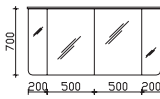

Höhe	Breite	Tiefe	Bestell-Text	Anschlag	Korpusausführung	EEK	PG 1	PG 2	PG 3
724	1400	140	AG-SPS 30		Comfort N	A+++A (1)			

LED-Zusatzbeleuchtung

zur Waschplatzbeleuchtung, 12V LED, LM LED, 1,7W
optional einsetzbar zu:
AG-SPS 28, AG-SPS 29 und AG-SPS 30
(Immer nur 2 Stück bestellbar!)

Nicht separat bestellbar!

Höhe	Breite	Tiefe	Bestell-Text	Anschlag	Korpusausführung	EEK	PG 1	PG 2	PG 3
	350		EB-L-WP 04			A+++A (1)