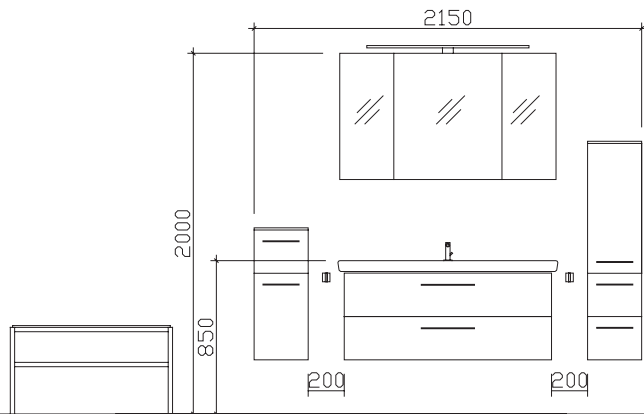

Kunde:

Lieferant:

Datum:

PELIPAL GmbH
Hans-Wilhelm-Peters-Straße 2
33189 Schlangen

Laufzeit:
Lieferzeit: 30 Arbeitstage
Tel.: 05252/848-0
Fax: 05252/848-158
Mindestbestellwert:
Frachtkosten:
Incoterm:

Punkte

Block:

Maß in mm:

900/300/1220/300

Energieeffizienzangaben siehe Typenplan

Front: Anthrazit Hochglanz
Korpusfarbe: Anthrazit Seidenglanz
Akzentfarbe: /
Korpusausführung: Comfort N
Schubkasten: Metallzarge mit Softeinzug
WT-Plattenfarbe: /
Stollenfarbe: /
Griff/Knopf: A1
Montage: wandhängend
Archiv-Nr.: 1-6005AG-NSPS-F3-1

Comfort N

Pos.	Stk.	Artikel-Nr. / Anschlag	Beschreibung
1	1	SWT 201301-1220	Keramikwaschtisch
2	1	AG-WTUSL 02	Waschtischunterschrank
3	1	S5-SPSD 21-II	Spiegelschrank
Kombinationspreis:			
Separat zu bestellen:			
4	1	AG-M 01	L/R: Midischrank
5	1	AG-HB 01	L/R Highboard
6	1	HHWE 3-345	Handtuchhalter 2-armig, eckig, zur Wandmontage
7	1	EB-L-WP 02	LED-Zusatzbeleuchtung für Waschplatz
8	1	EM-SB 02-S	Sitzbank
9	1	EHM-23-C	Einhebelmischer
10	1	ZKEFA293K	Kosmetikeinsatz
Gesamtwert Zusatzartikel:			
Gesamtwert inkl. Zusatzartikel:			

Änderungen und Irrtümer vorbehalten!